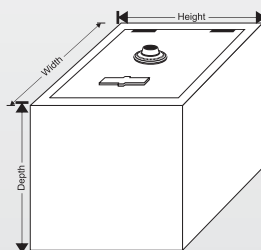

Locking Devices

Digital FL 1

Digital Ross 1000

Combination - PS

Key Ross 700

Digital LO2 - L22

Ross Bluetooth

Specifications

| Model | External Dimensions (mm) | | | Internal Dimensions (mm) | | | Weight (kgs) |
|-------|--------------------------|-------|-------|--------------------------|-------|-------|--------------|
| | Height | Width | Depth | Height | Width | Depth | |
| FL1 | 260 | 260 | 320 | 230 | 230 | 200 | 18 |
| FL2 | 340 | 380 | 310 | 310 | 350 | 190 | 33 |
| FL3 | 340 | 380 | 450 | 310 | 350 | 310 | 41 |
| FL4 | 340 | 610 | 450 | 310 | 580 | 310 | 52 |